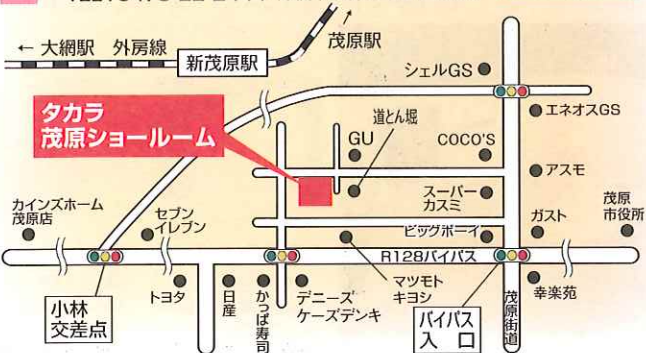

開催場所 タカラ 茂原ショールーム

〒297-0078 千葉県茂原市高師台3-10-9
TEL: 0475-22-2444 FAX: 0475-22-2045

駐車場完備

主催

住まいの事ならおまかせ下さい

FHS (有)フクダホーム設備

〒297-0019 茂原市上林143-2

0120-26-1395

http://www.f-h-s.co.jp/

大抽選会 引換券

ワッフルプレゼント 引換券