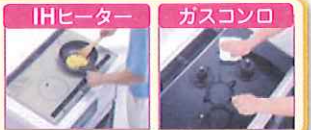

ご来場頂いたお客様に